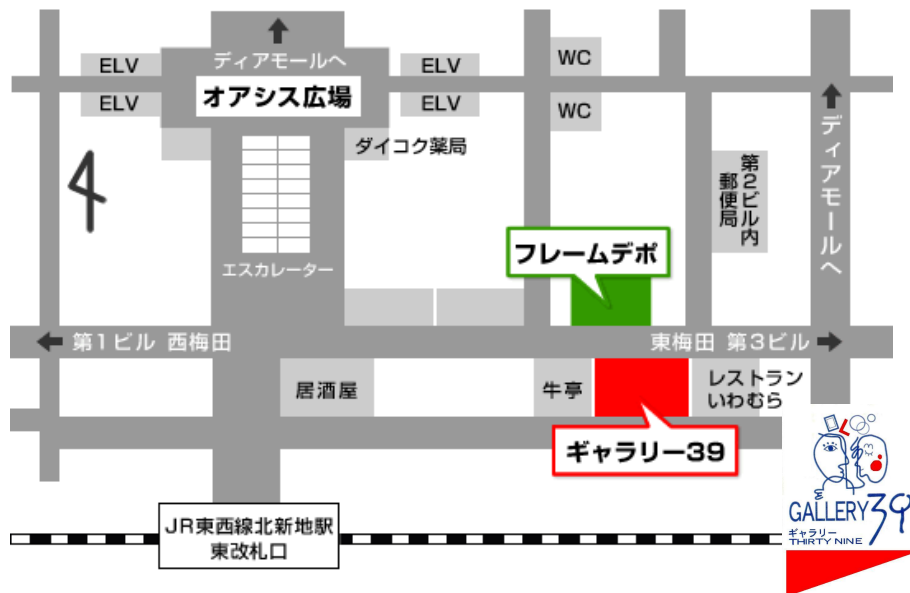

大阪駅前第2ビル地下2階フロア

ギャラリー39 (サーティナイン)

住所	〒530-0001 大阪市北区梅田1-2-2-B200 大阪駅前第2ビルB2F		
TEL	06-6341-1539	フリーダイヤル	0120-039-390
営業時間	平日: 10:30~19:30 / 日・祝: 10:30~18:30		
定休日	毎月第2土曜日と翌日の日曜日※GW(5月)・盆休み(8月)・年末年始(12月、1月)はご確認ください。		
アクセス (電車でお越しの場合)	<p>JR東西線「北新地」駅 東改札口より大阪駅前第2ビル内入りすぐ右折。徒歩すぐ</p> <p>地下鉄四つ橋線「西梅田」駅 西側改札口より大阪駅前第1ビル南側通路より直進大阪駅前第2ビルへ徒歩約5分</p> <p>阪神電車「梅田」駅 西第2改札口よりディアモール内から大阪駅前第2ビル南側通路へ徒歩約10分</p> <p>地下鉄御堂筋線「梅田」駅 南改札口より阪神百貨店横を通り、ディアモール内から大阪駅前第2ビル南側通路へ 徒歩約10分</p> <p>地下鉄谷町線「東梅田」駅 南改札口よりディアモール内から大阪駅前第2ビル南側通路へ徒歩約10分</p> <p>JR各線「大阪」駅 中央改札口地下へ下り、ディアモール内から大阪駅前第2ビル南側通路へ徒歩約10分</p> <p>阪急電車「梅田」駅 2階中央改札口1階へ下り阪急百貨店前横を通り過ぎ地下へ阪神百貨店横を通り ディアモール内から大阪駅前第2ビル南側通路へ徒歩約15分</p>		
アクセス (お車でお越しの場合)	<p>【阪神高速道路3号神戸線をご利用の方】海老江出口より2号線へ桜橋交差点を左折約10分</p> <p>【阪神高速道路11号池田線をご利用の方】梅田出口より 約10分</p> <p>【西名阪自動車道14号松原線をご利用の方】土佐堀出口より 約10分</p> <p>【第二阪奈自動車道13号東大阪線をご利用の方】土佐堀出口より 約10分</p> <p>【名神高速をご利用の方】豊中インターを経て阪神高速11号池田線に入り梅田出口より 約10分</p>		
駐車場のご案内	大阪駅前駐車場・・・大阪駅前第2ビル地下駐車場をご利用ください。		
サービス	駐車料金1時間無料サービス・・・5,000円以上お買上げの方		