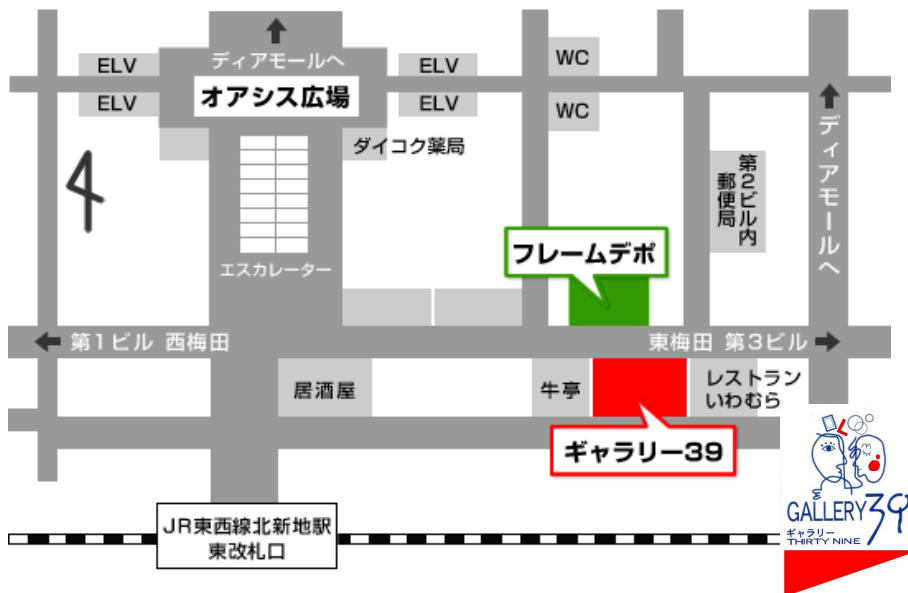

大阪駅前第2ビル地下2階フロア

ギャラリー39 (サーティナイン)

住所	〒530-0001 大阪市北区梅田1-2-2-B200 大阪駅前第2ビルB2F		
TEL	06-6341-1539	フリーダイヤル	0120-039-390
営業時間	平日: 10:30~19:30 / 日・祝: 10:30~18:30		
定休日	毎月第2土曜日と翌日の日曜日※GW(5月)・盆休み(8月)・年末年始(12月、1月)はご確認ください。		
アクセス (電車でお越しの場合)	JR東西線「北新地」駅 東改札口より大阪駅前第2ビル内入りすぐ右折。徒歩すぐ		
	地下鉄四つ橋線「西梅田」駅 西側改札口より大阪駅前第1ビル南側通路より直進大阪駅前第2ビルへ徒歩約5分		
	阪神電車「梅田」駅 西第2改札口よりディアモール内から大阪駅前第2ビル南側通路へ徒歩約10分		
	地下鉄御堂筋線「梅田」駅 南改札口より阪神百貨店横を通り、ディアモール内から大阪駅前第2ビル南側通路へ 徒歩約10分		
	地下鉄谷町線「東梅田」駅 南改札口よりディアモール内から大阪駅前第2ビル南側通路へ徒歩約10分		
	JR各線「大阪」駅 中央改札口地下へ下り、ディアモール内から大阪駅前第2ビル南側通路へ徒歩約10分		
	阪急電車「梅田」駅 2階中央改札口1階へ下り阪急百貨店前横を通り過ぎ地下へ阪神百貨店横を通り ディアモール内から大阪駅前第2ビル南側通路へ徒歩約15分		
アクセス (お車でお越しの場合)	【阪神高速道路3号神戸線をご利用の方】海老江出口より2号線へ桜橋交差点を左折約10分		
	【阪神高速道路11号池田線をご利用の方】梅田出口より 約10分		
	【西名阪自動車道14号松原線をご利用の方】土佐堀出口より 約10分		
	【第二阪奈自動車道13号東大阪線をご利用の方】土佐堀出口より 約10分		
	【名神高速をご利用の方】豊中インターを経て阪神高速11号池田線に入り梅田出口より 約10分		
駐車場のご案内	大阪駅前駐車場・・・大阪駅前第2ビル地下駐車場をご利用ください。		
サービス	駐車料金1時間無料サービス・・・5,000円以上お買上げの方		